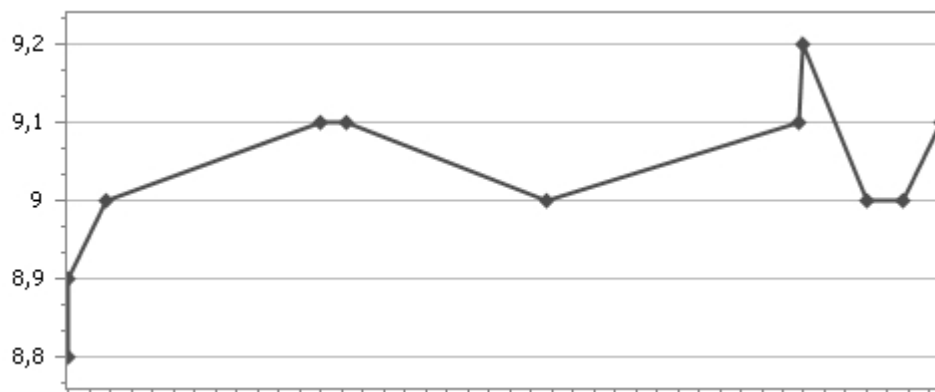

## Ergebnisse

	-Par+	Beste	Schlecht.
Brutto	+15,7	+5	+23
Netto	+4,4	-5	+14

## Entwicklung der Stammvorgabe