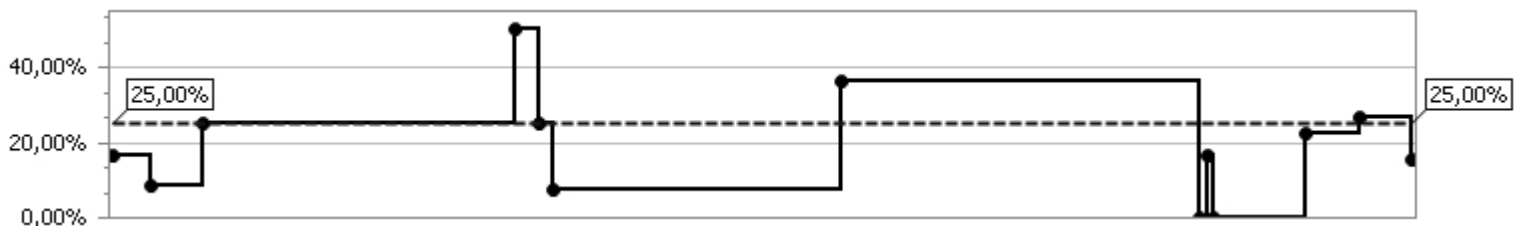

**Greens In Regulation**

**29%**

Ziel: **30%**

Entspricht Stvg: **12**

**Fairwaytreffer**

**37%**

Ziel: **50%**

Entspricht Stvg: **27**

**Par Scrambles**

**20%**

Ziel: **25%**

Entspricht Stvg: **12**

**Birdie Conversions**

**15%**

Ziel: **15%**

Entspricht Stvg: **7**

**Putts pro Runde**

**33**

Ziel: **32**

Zeitraum: 01.01.2006 bis 31.12.2006

Anzahl Runden: 13