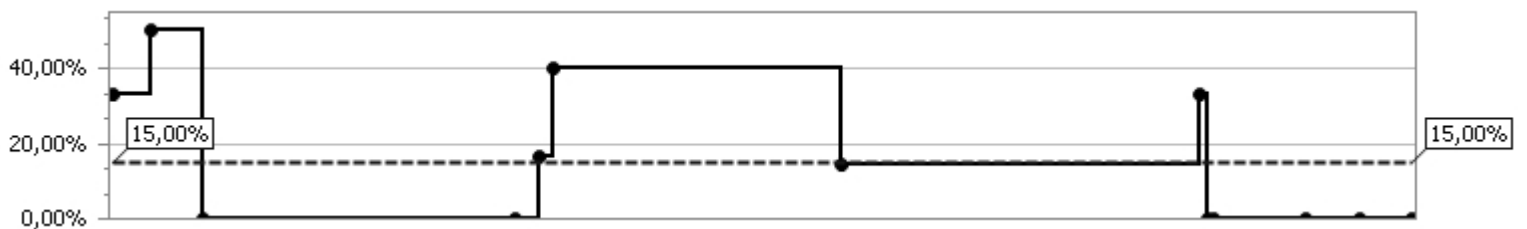

**Greens In Regulation**

**29%**

Ziel: **30%**

Entspricht Stvg: **12**

**Fairwaytreffer**

**37%**

Ziel: **50%**

Entspricht Stvg: **27**

**Par Scrambles**

**20%**

Ziel: **25%**

Entspricht Stvg: **12**

**Birdie Conversions**

**15%**

Ziel: **15%**

Entspricht Stvg: **7**

**Putts pro Runde**

**33**

Ziel: **32**

Zeitraum: 01.01.2006 bis 31.12.2006

Anzahl Runden: 13